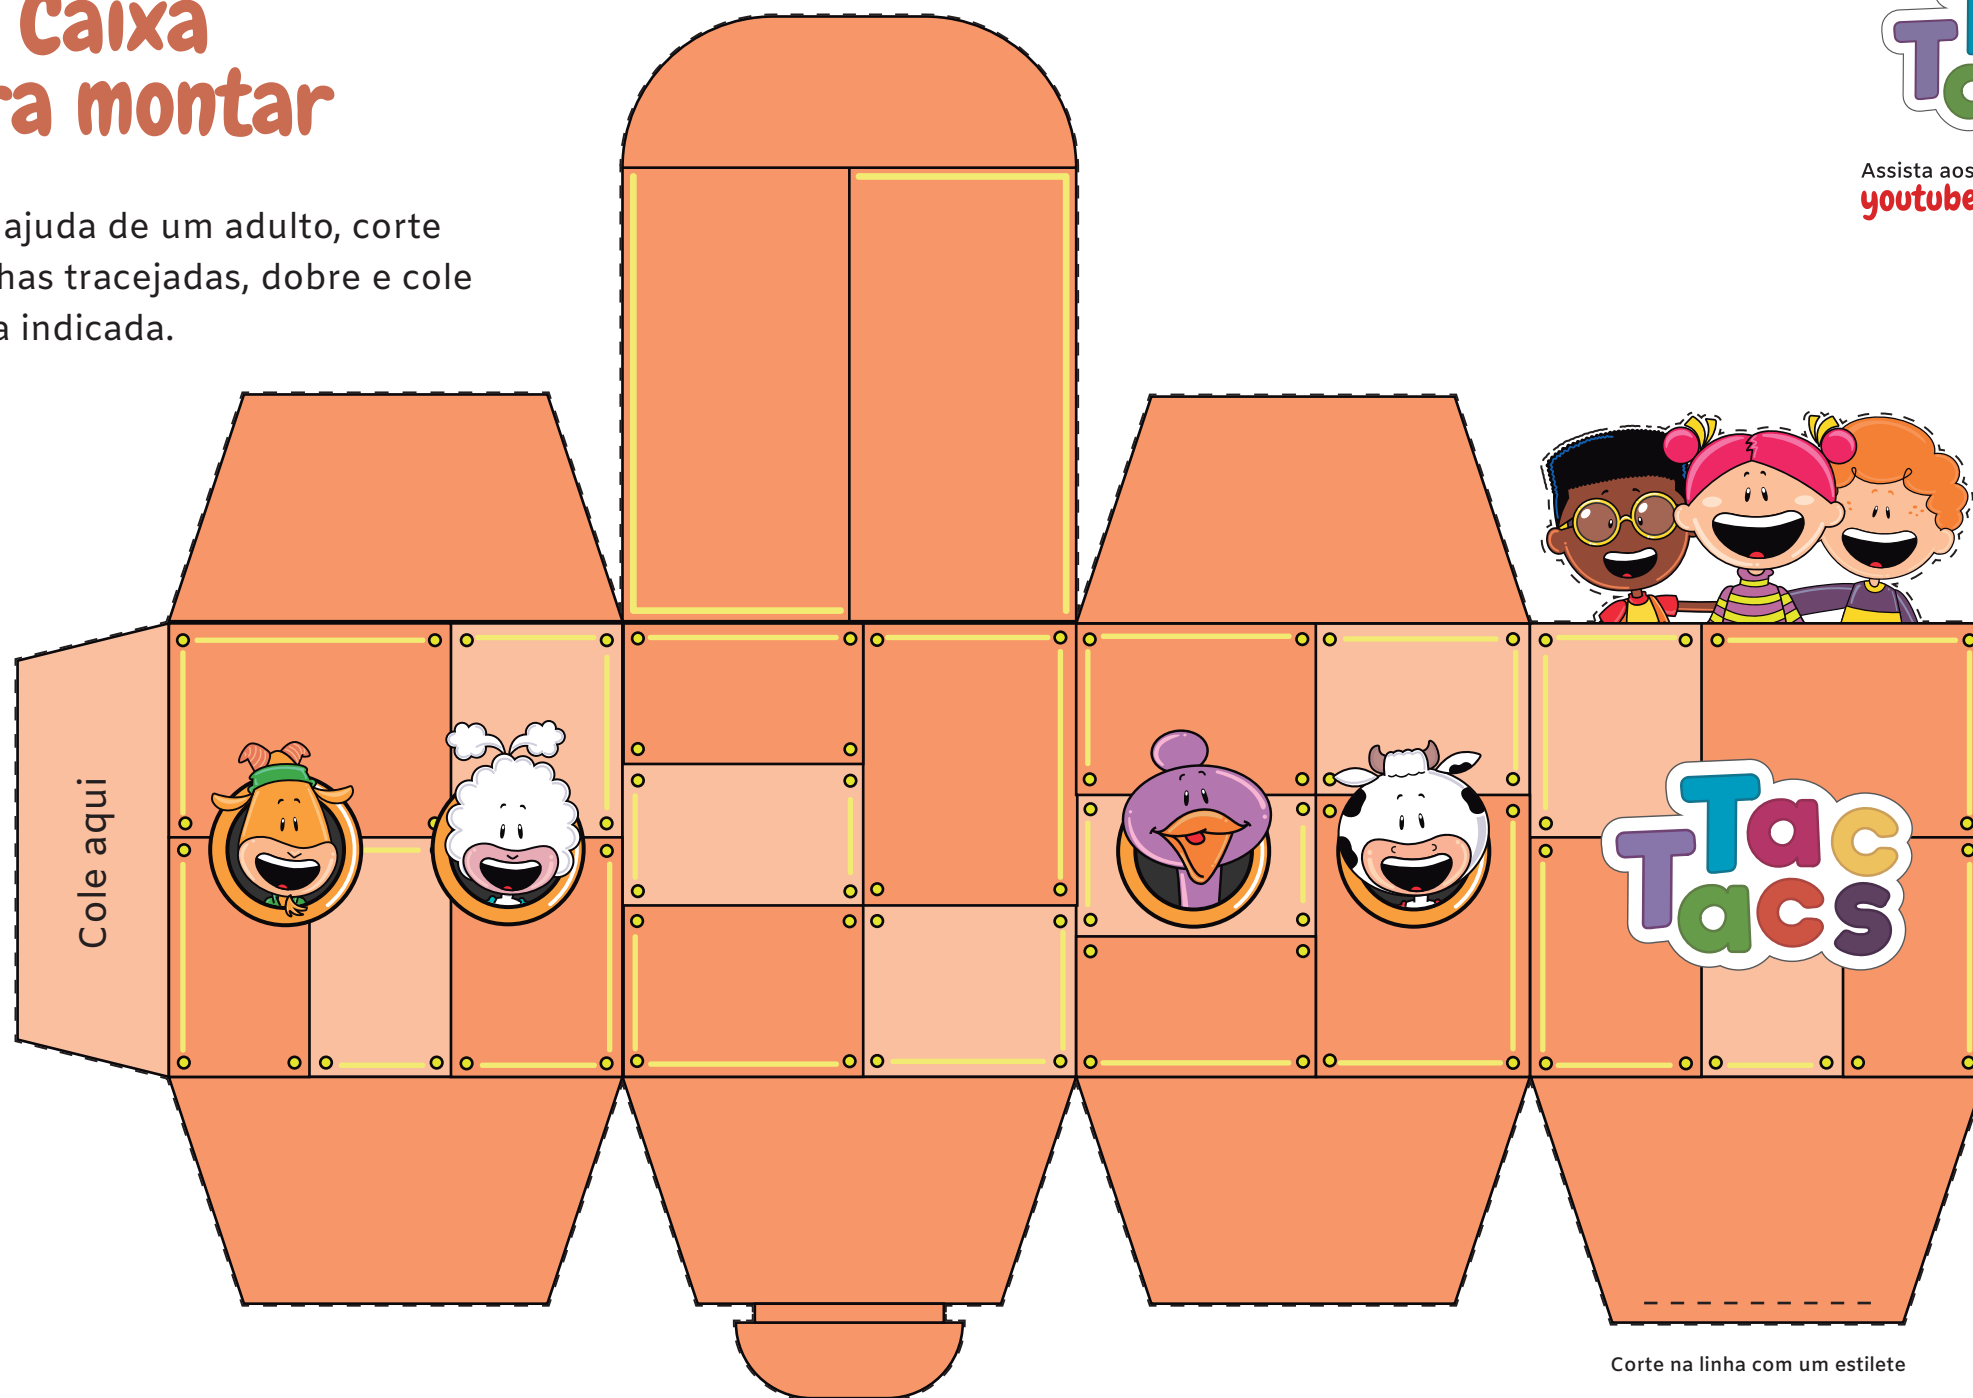

Tac Caixa para montar

Com a ajuda de um adulto, corte nas linhas tracejadas, dobre e cole na área indicada.

Assista aos nossos cliques em:
[youtube.com/tactacs](https://www.youtube.com/tactacs)

Corte na linha com um estilete